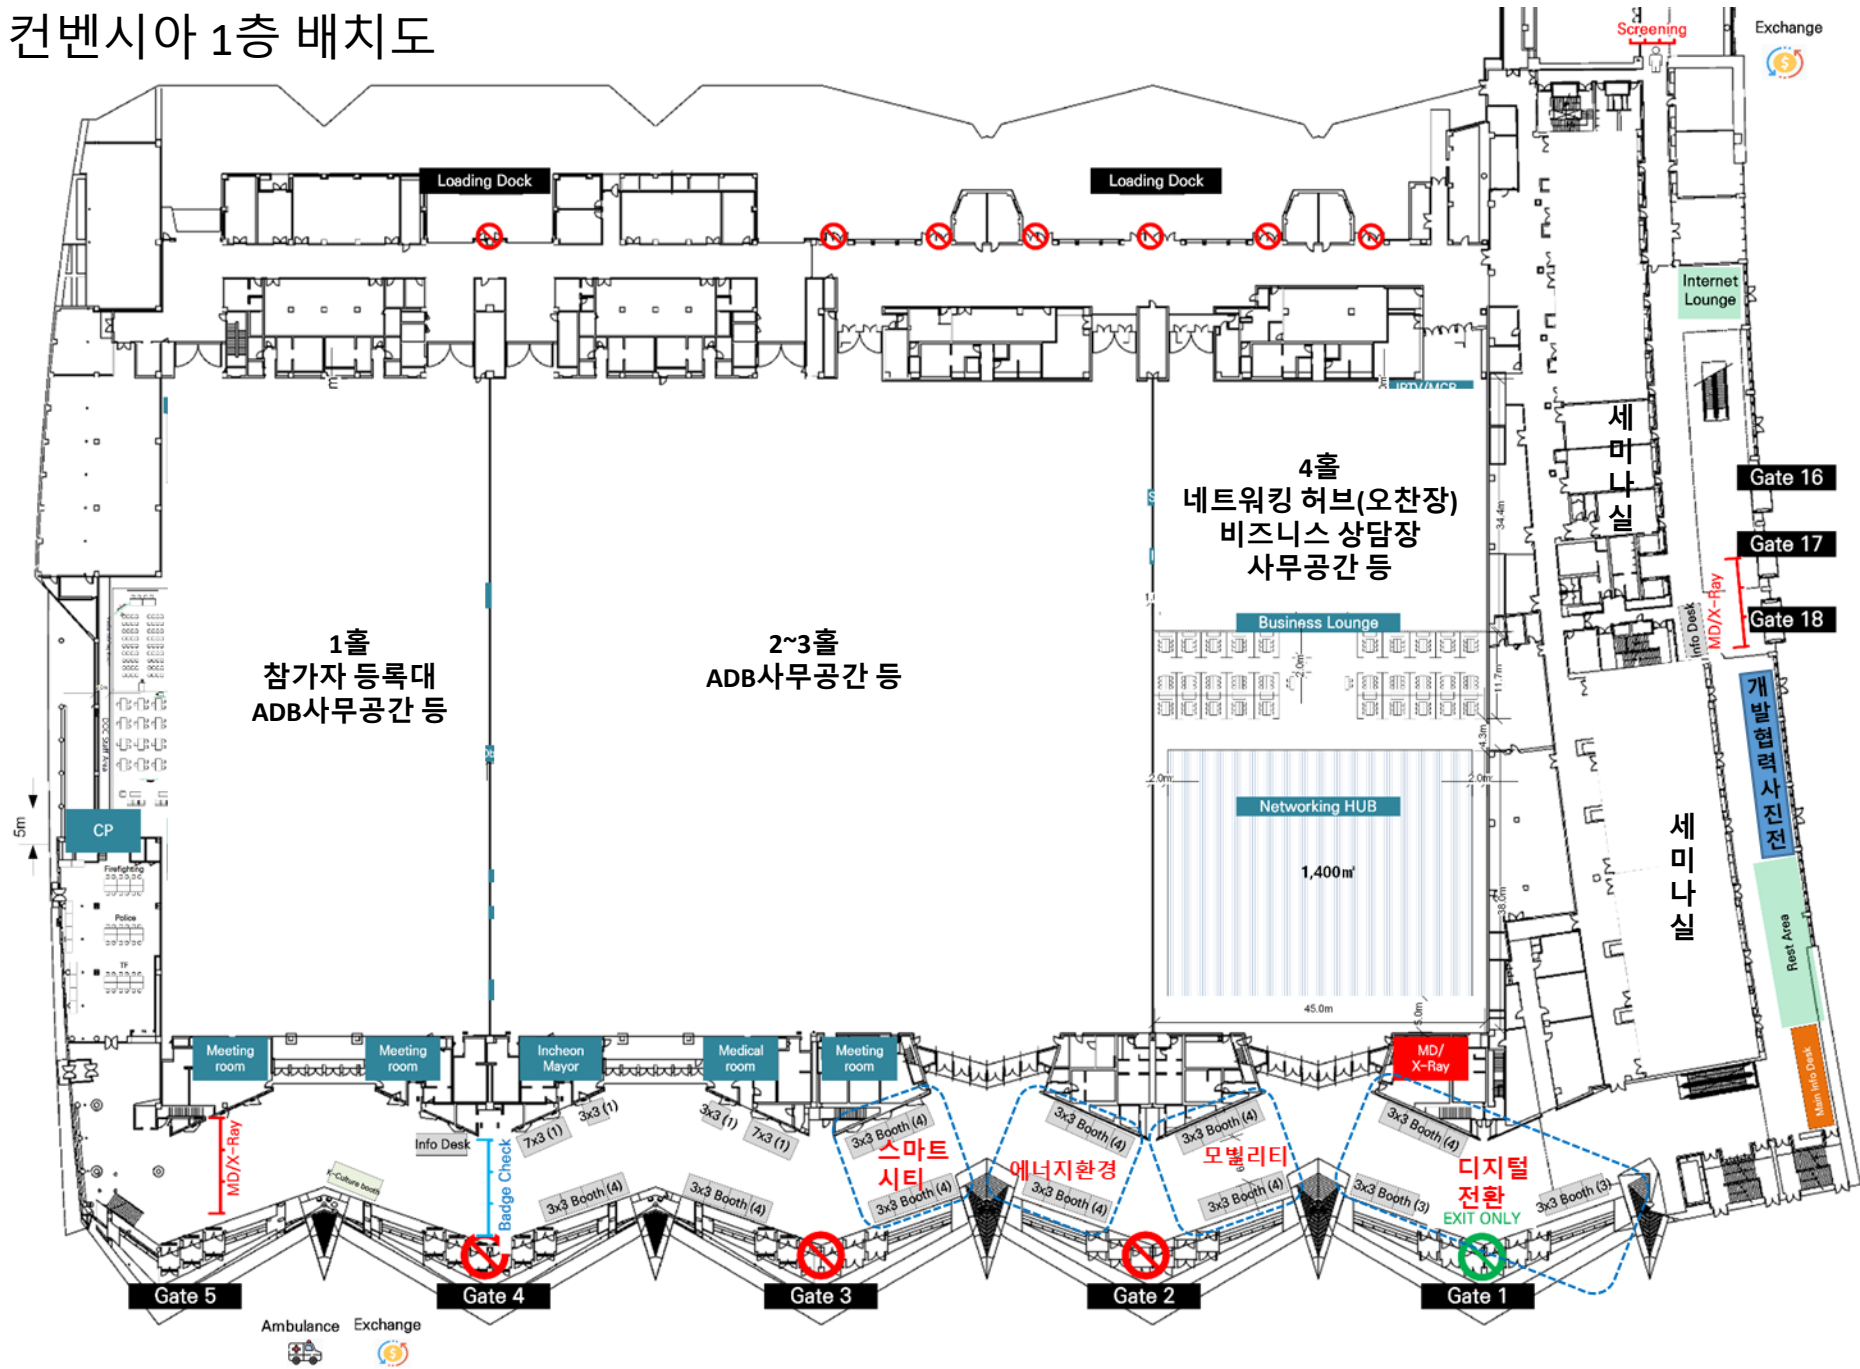

컨벤시아 1층 약도

* 컨벤시아 VR관람 URL

http://visitincheon.or.kr/vr/vr_tour/songdoca/index.html?language=kor

컨벤시아 1층 배치도

부스 설치 예시

1홀 앞(1)

1홀 앞(2)

songdo
convensia

- 회의실 1층
- 회의실 2층
- 회의실 3층
- 보물
- 전시장
- 편의시설
- 전경
- Contact Us
- Language

- Home
- Volume
- Location

[전시동 1층 / 1홀 전시장 입구]

환경설정

- 메뉴
- 지도
- 사운드
- 화면회전

2홀 앞(1)

- 회의실 1층
- 회의실 2층
- 회의실 3층
- 볼륨
- 전시장
- 편의시설
- 전경
- Contact Us
- Language

[전시동 1층 / 2홀 전시장 입구]

환경설정

- 메뉴
- 지도
- 사운드
- 화면회전

2홀 앞(2)

- 회의실 1층
- 회의실 2층
- 회의실 3층
- 복합
- 전시장
- 편의시설
- 집결
- Contact Us
- Language

[전시동 1층 / 2홀 전시장 입구]

INCUBON FREE ECONOMIC ZONE AUTHORITY. ALL RIGHTS RESERVED.

환경설정

- 메뉴
- 지도
- 사운드
- 화면회전

3홀 앞(1)

3홀 앞(2)

- 회의실 1층
- 회의실 2층
- 회의실 3층
- 복합
- 전시장
- 편의시설
- 전경
- Contact Us
- Language

[전시동 1층 / 3홀 전시장 입구]

환경설정

- 메뉴
- 지도
- 사운드
- 화면회전