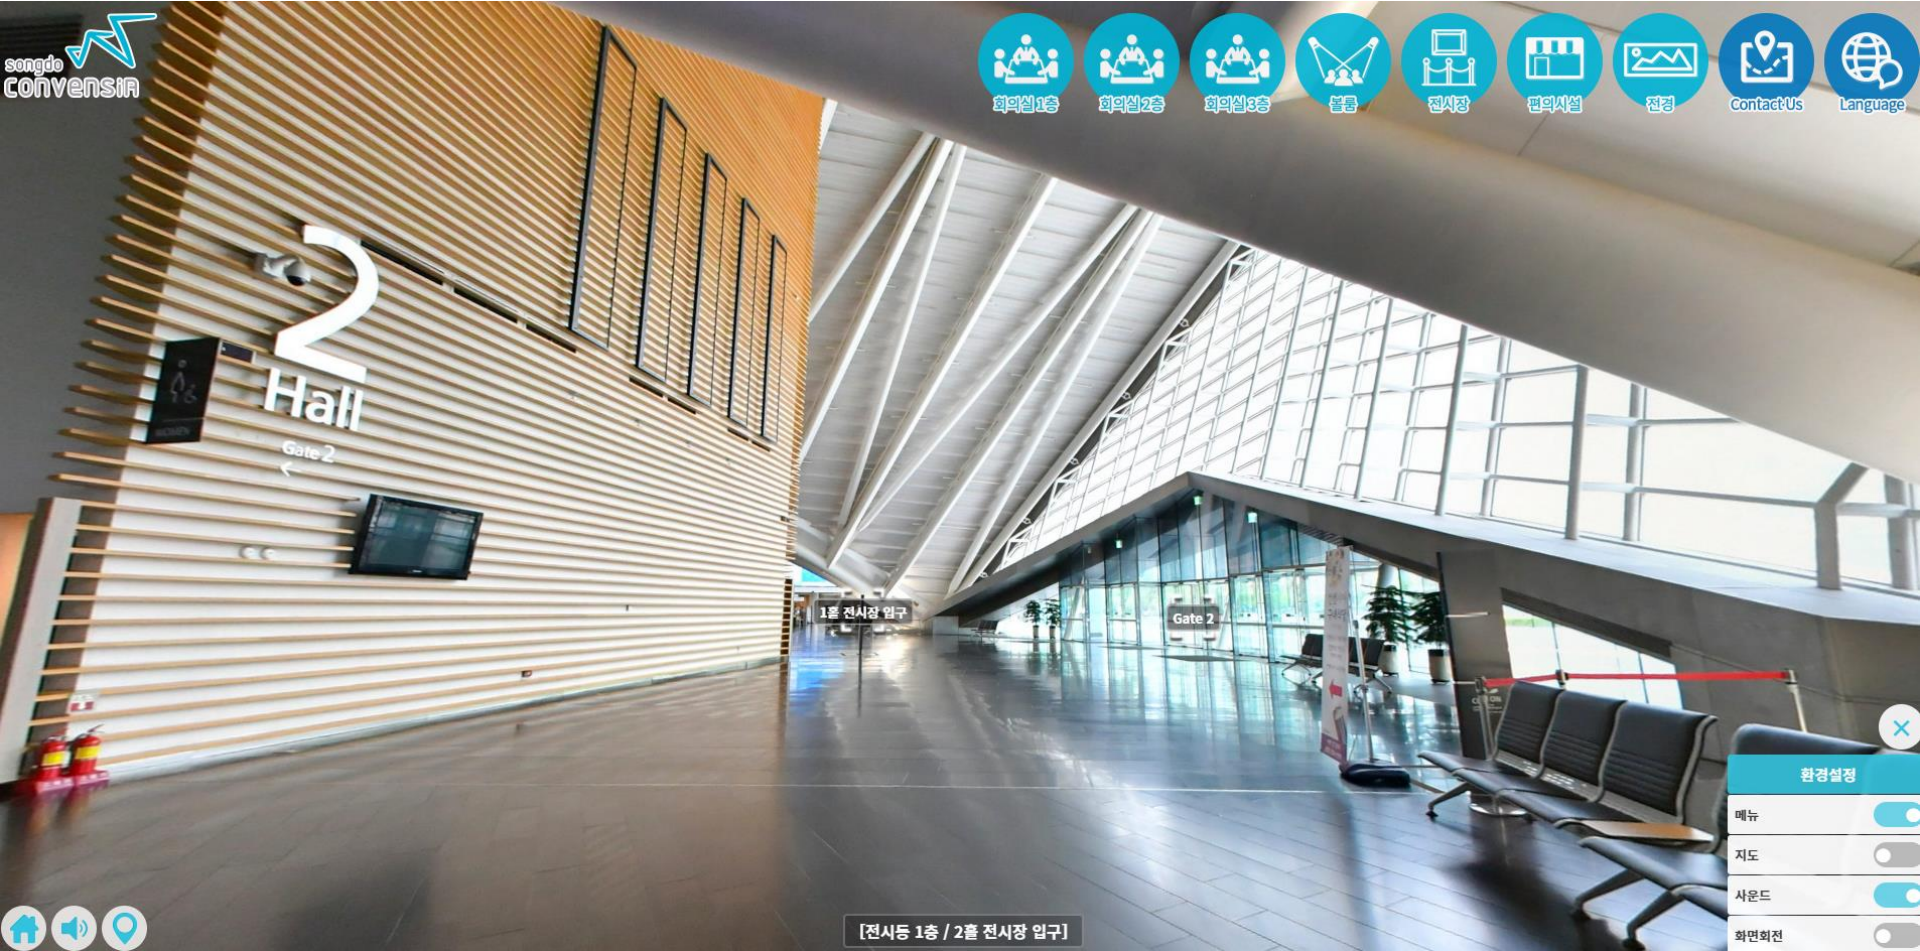

컨벤시아 1층 약도

* 컨벤시아 VR관람 URL

http://visitincheon.or.kr/vr/vr_tour/songdoca/index.html?language=kor

컨벤시아 1층 배치도

부스 설치 예시

1홀 앞(1)

1홀 앞(2)

songdo
convensia

- 회의실 1층
- 회의실 2층
- 회의실 3층
- 보물
- 전시장
- 편의시설
- 전경
- Contact Us
- Language

- Home
- Volume
- Location

[전시동 1층 / 1홀 전시장 입구]

환경설정

- 메뉴
- 지도
- 사운드
- 화면회전

2홀 앞(1)

- 회의실 1층
- 회의실 2층
- 회의실 3층
- 볼륨
- 전시장
- 편의시설
- 전경
- Contact Us
- Language

[전시동 1층 / 2홀 전시장 입구]

환경설정

- 메뉴
- 지도
- 사운드
- 화면회전

2홀 앞(2)

- 회의실 1층
- 회의실 2층
- 회의실 3층
- 복합
- 전시장
- 편의시설
- 집결
- Contact Us
- Language

[전시동 1층 / 2홀 전시장 입구]

INCUBON FREE ECONOMIC ZONE AUTHORITY. ALL RIGHTS RESERVED.

환경설정

- 메뉴
- 지도
- 사운드
- 화면회전

3홀 앞(1)

3홀 앞(2)

- 회의실 1층
- 회의실 2층
- 회의실 3층
- 복합
- 전시장
- 편의시설
- 전경
- Contact Us
- Language

[전시동 1층 / 3홀 전시장 입구]

환경설정

- 메뉴
- 지도
- 사운드
- 화면회전