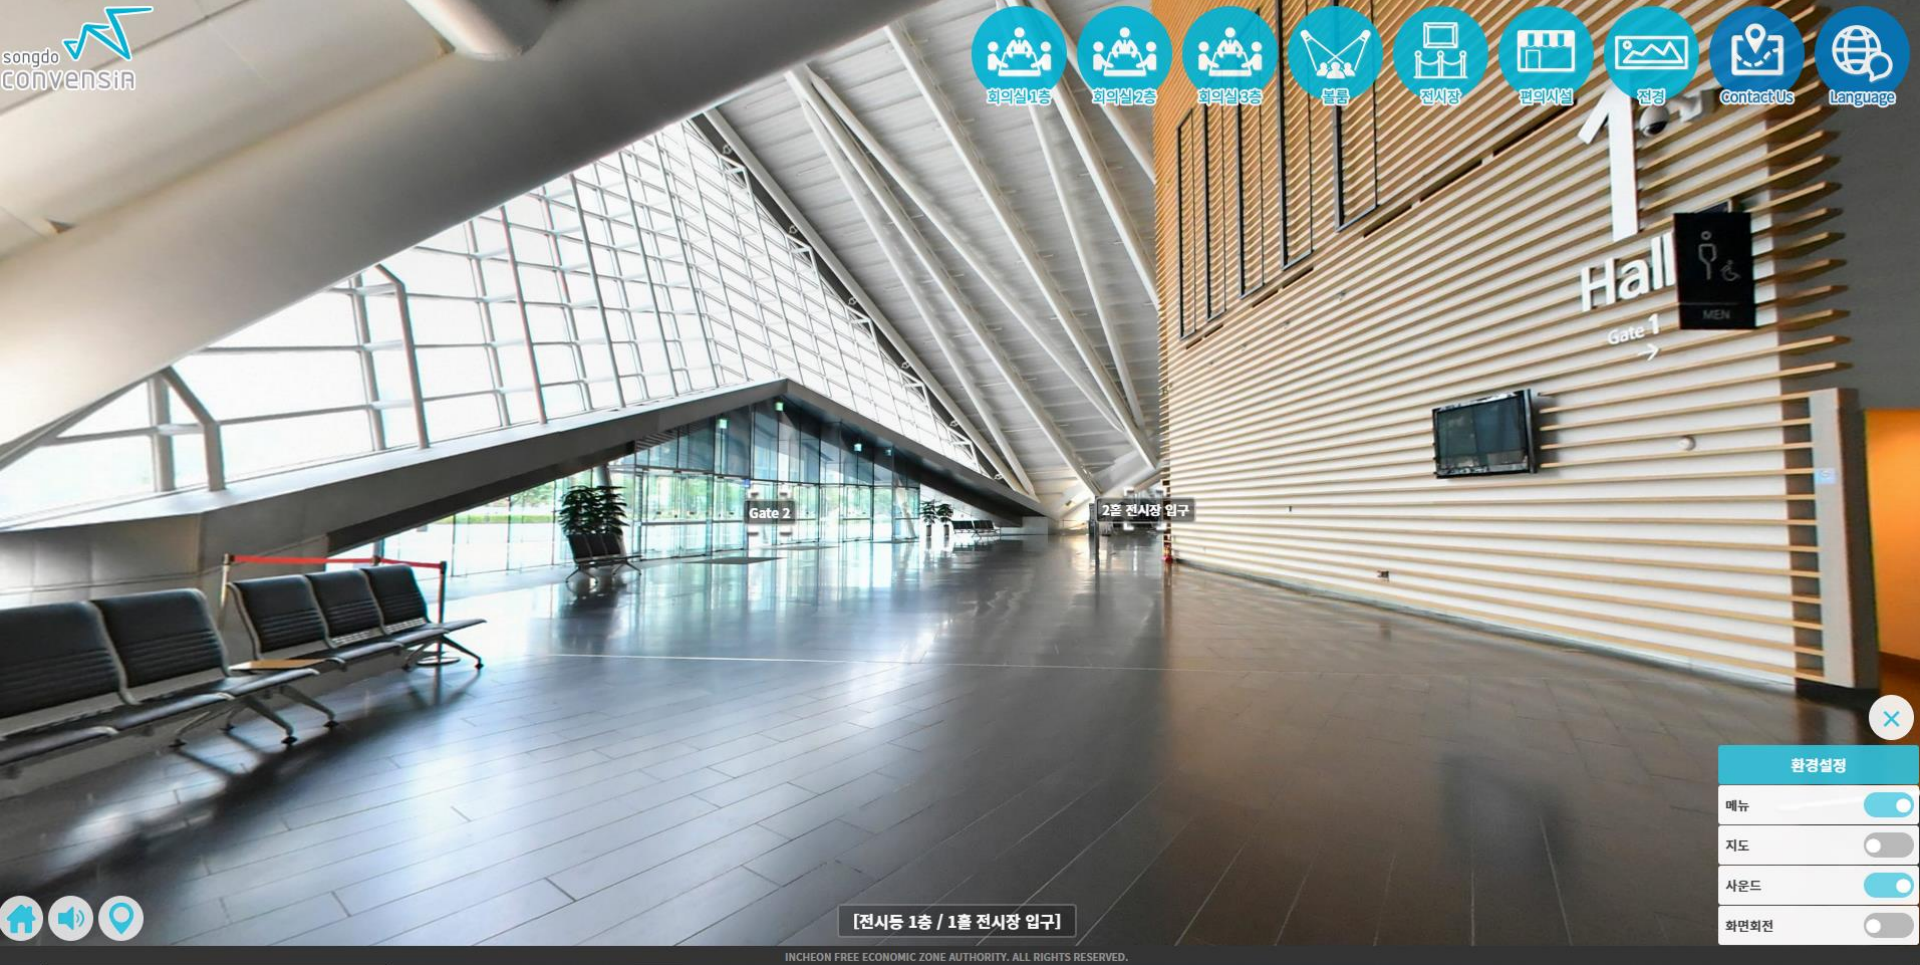

컨벤시아 1층 약도

* 컨벤시아 VR관람 URL

http://visitincheon.or.kr/vr/vr_tour/songdoca/index.html?language=kor

컨벤시아 1층 배치도

부스 설치 예시

1홀 앞(1)

1홀 앞(2)

songdo
convensia

- 회의실 1층
- 회의실 2층
- 회의실 3층
- 보물
- 전시장
- 편의시설
- 전경
- Contact Us
- Language

- Home
- Volume
- Location

[전시동 1층 / 1홀 전시장 입구]

환경설정

- 메뉴
- 지도
- 사운드
- 화면회전

2홀 앞(1)

- 회의실 1층
- 회의실 2층
- 회의실 3층
- 볼륨
- 전시장
- 편의시설
- 전경
- Contact Us
- Language

[전시동 1층 / 2홀 전시장 입구]

환경설정

- 메뉴
- 지도
- 사운드
- 화면회전

2홀 앞(2)

- 회의실 1층
- 회의실 2층
- 회의실 3층
- 복합
- 전시장
- 편의시설
- 집결
- Contact Us
- Language

[전시동 1층 / 2홀 전시장 입구]

INCUBON FREE ECONOMIC ZONE AUTHORITY. ALL RIGHTS RESERVED.

환경설정

- 메뉴
- 지도
- 사운드
- 화면회전

3홀 앞(1)

3홀 앞(2)

- 회의실 1층
- 회의실 2층
- 회의실 3층
- 복합
- 전시장
- 편의시설
- 전경
- Contact Us
- Language

[전시동 1층 / 3홀 전시장 입구]

환경설정

- 메뉴
- 지도
- 사운드
- 화면회전